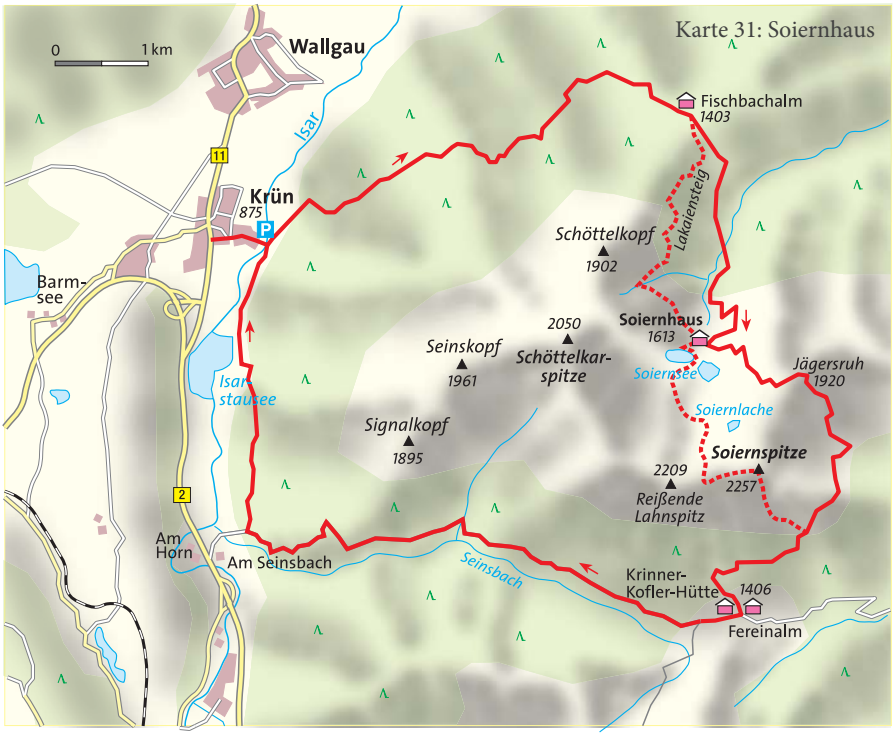

0 1 km

Wallgau

Krün
875

Barm-
see

Isar-
stausee

Am
Horn

Am Seinsbach

Seinskopf
▲
1961

Signalkopf
▲
1895

Schöttelkopf
▲
1902

Schöttelkar-
spitze
▲
2050

Soiernhaus
▲
1613

Reißende
Lahnspez
▲
2209

Soiernspitze
▲
2257

Kriener-
Kofler-Hütte
▲
1406

Fereinalm

Jägersruh
1920

Fischbachalm
1403

Lakaiensteig

Soiernsee

Soiernlache

Seinsbach

Isar